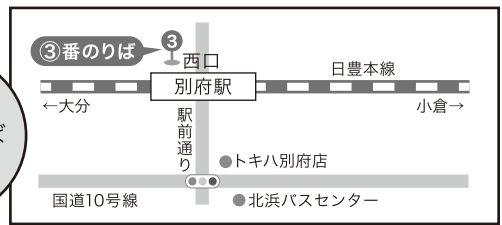

41番のバスに乗ってね!

サファリ方面行 路線バス 時刻表

平日 時刻表

2023年10月1日現在

別府方面 → サファリ方面				サファリ方面 → 別府方面			
行先	別府駅西口発	鉄輪	サファリ着	行先	サファリ発	鉄輪	別府駅西口着
【41】サファリ	8:50	9:06	9:36	別府駅西口	9:03	9:33	9:49
【41】サファリ	9:25	9:41	10:11	別府駅西口	9:53	10:23	10:39
【41】サファリ	9:57	10:13	10:43	別府駅西口	10:53	11:23	11:39
【41】サファリ	10:50	11:06	11:36	別府駅西口	11:53	12:23	12:39
【41】サファリ(仙人田)	11:50	12:06	12:36	別府駅西口	12:53	13:23	13:39
【41】サファリ	12:50	13:06	13:36	別府駅西口	13:53	14:23	14:39
【41】サファリ(仙人田)	13:50	14:06	14:36	別府駅西口	14:53	15:23	15:39
【41】サファリ	14:50	15:06	15:36	別府駅西口	15:53	16:23	16:39
				別府駅西口	16:53	17:24	17:43
				別府駅西口	17:28	17:59	18:17

土・日・祝日 時刻表

別府方面 → サファリ方面				サファリ方面 → 別府方面			
行先	別府駅西口発	鉄輪	サファリ着	行先	サファリ発	鉄輪	別府駅西口着
【41】サファリ	8:50	9:06	9:36	別府駅西口	9:53	10:23	10:39
【41】サファリ(仙人田)	9:25	9:41	10:11	別府駅西口	10:53	11:23	11:39
【41】サファリ	9:57	10:13	10:43	別府駅西口	11:53	12:23	12:39
【41】サファリ	10:50	11:06	11:36	別府駅西口	12:53	13:23	13:39
【41】サファリ	11:50	12:06	12:36	別府駅西口	13:53	14:23	14:39
【41】サファリ	12:50	13:06	13:36	別府駅西口	14:53	15:23	15:39
【41】サファリ	13:50	14:06	14:36	別府駅西口	15:53	16:23	16:39
【41】サファリ(仙人田)	14:50	15:06	15:36	別府駅西口	16:53	17:23	17:40

全便すばっとラッピングバスで運行いたしますが、点検等で運行車両が異なる場合がございます。

※お盆、年末年始など特別ダイヤになる日がございますので、詳しくは☎0977-23-0141(別府営業所)までお問い合わせください。