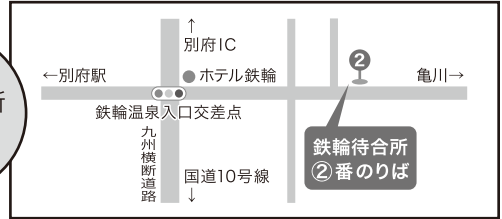

41番のバスに乗ってね!

サファリ方面行 路線バス 時刻表

平日 時刻表

2023年10月1日現在

別府方面 → サファリ方面				サファリ方面 → 別府方面			
行先	別府駅西口発	鉄輪	サファリ着	行先	サファリ発	鉄輪	別府駅西口着
【41】サファリ	8:50	9:06	9:36	別府駅西口	9:03	9:33	9:49
【41】サファリ	9:25	9:41	10:11	別府駅西口	9:53	10:23	10:39
【41】サファリ	9:57	10:13	10:43	別府駅西口	10:53	11:23	11:39
【41】サファリ	10:50	11:06	11:36	別府駅西口	11:53	12:23	12:39
【41】サファリ(仙人田)	11:50	12:06	12:36	別府駅西口	12:53	13:23	13:39
【41】サファリ	12:50	13:06	13:36	別府駅西口	13:53	14:23	14:39
【41】サファリ(仙人田)	13:50	14:06	14:36	別府駅西口	14:53	15:23	15:39
【41】サファリ	14:50	15:06	15:36	別府駅西口	15:53	16:23	16:39
				別府駅西口	16:53	17:24	17:43
				別府駅西口	17:28	17:59	18:17

土・日・祝日 時刻表

別府方面 → サファリ方面				サファリ方面 → 別府方面			
行先	別府駅西口発	鉄輪	サファリ着	行先	サファリ発	鉄輪	別府駅西口着
【41】サファリ	8:50	9:06	9:36	別府駅西口	9:53	10:23	10:39
【41】サファリ(仙人田)	9:25	9:41	10:11	別府駅西口	10:53	11:23	11:39
【41】サファリ	9:57	10:13	10:43	別府駅西口	11:53	12:23	12:39
【41】サファリ	10:50	11:06	11:36	別府駅西口	12:53	13:23	13:39
【41】サファリ	11:50	12:06	12:36	別府駅西口	13:53	14:23	14:39
【41】サファリ	12:50	13:06	13:36	別府駅西口	14:53	15:23	15:39
【41】サファリ	13:50	14:06	14:36	別府駅西口	15:53	16:23	16:39
【41】サファリ(仙人田)	14:50	15:06	15:36	別府駅西口	16:53	17:23	17:40

全便すばっとラッピングバスで運行いたしますが、点検等で運行車両が異なる場合がございます。

※お盆、年末年始など特別ダイヤになる日がございますので、詳しくは☎0977-23-0141(別府営業所)までお問い合わせください。